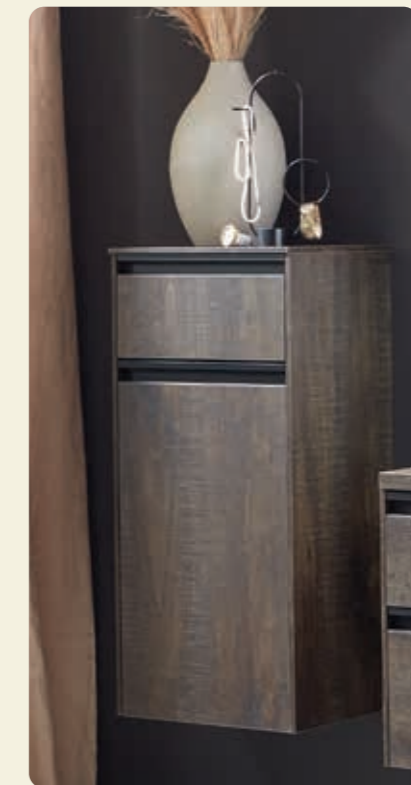

Highboard, Ausführung: Front- und Korpusdekor: Cardiff Eiche